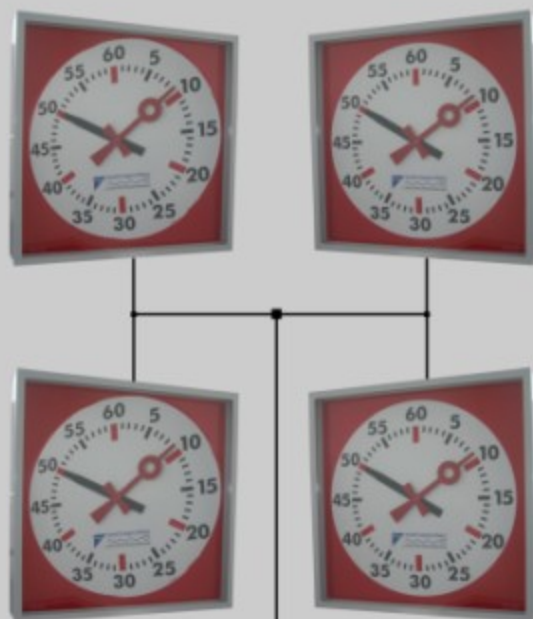

70

90

110

**Großuhren** im Format 70x70, 90x90,  
110x110 cm.

Als **`S` Ausführung** mit Sekundenzeiger oder wahlweise mit vierfarbigem Zeigerkreuz. Synchronmotor - Ausführung für die feste Installation in der Halle.

Für die einfache Montage an der Wand. Sonderbefestigungen und spezielle Einbauten auf Anfrage möglich.

Bestell Nr.:	S	M	Zeiger Kreuz
70 er	SP00007005	SP00007006	SP00007007
90er	SP00009005	SP00009006	SP00009007
110er	SP00011005	SP00011006	SP00011007

### synchronlaufende Uhren

- Anzeige von Minuten und Sekunden
- doppel, dreifach oder vierfach
- in den Größen 70 x 70, 90 x 90 oder 110 x 110 cm.
- frei kombinierbar, z.B. 1 x 110 und 2 x 70
- für die feste Installation in der Halle
- schnelles Nullstellen der beiden Zeiger
- Nullstellung über Handsender per Funk
- einbrennlackiertes Aluminiumgehäuse
- bruch sichere Polycarbonat-Scheibe
- hinterleuchtetes Zifferblatt
- Sponsorenwerbung auf der Uhr möglich