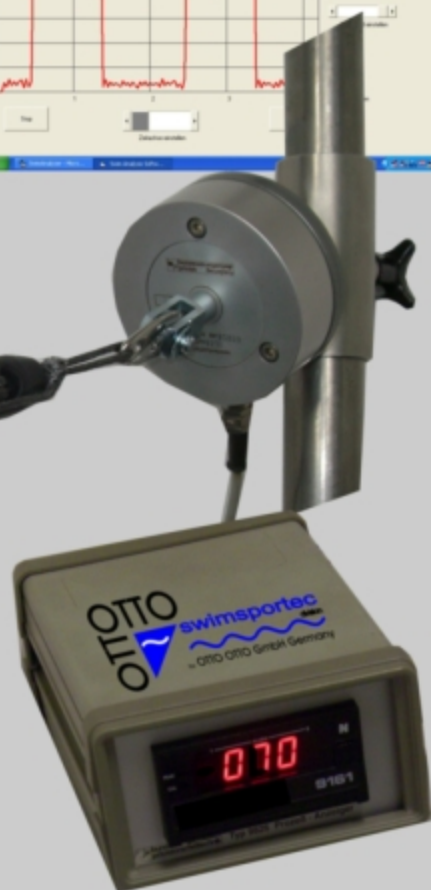

Halterung/Höhenverstellung

Best. Nr.: SP00006050

Otto Otto GmbH D- 31137 Hildesheim
tel.: +49 5121/42255 fax.: +49 5121/25512
mail@swimspotec.de www.swimspotec.de