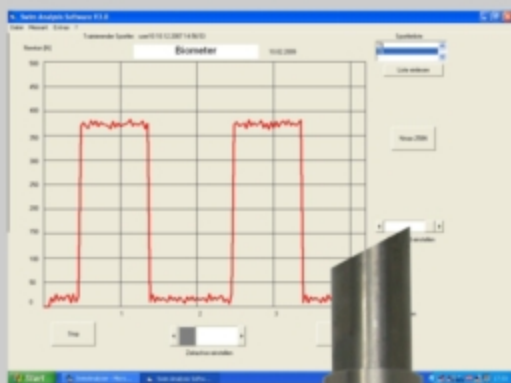

SwimAnalyzer Software

Best. Nr. SP00005000