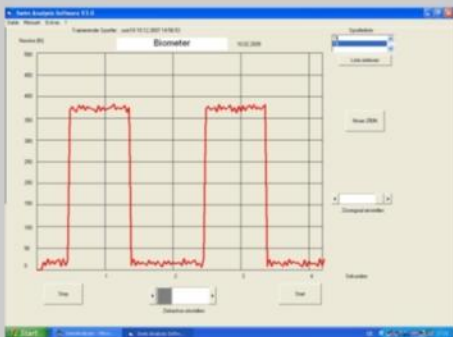

BIO SWIMBENCH

Best. Nr. SP00002000

Isokinetische Trainingsbank mit elektronisch geregelter Widerstandseinheit. Sehr einfach zu bedienen. 10 Geschwindigkeitsstufen vorwählbar. Anzeige der Arbeit in Nm. Integrierter Rechnerausgang zur Verwendung der optionalen Software oder eines Schreibers.

Die Bio - Swimbench wird komplett mit Seilen, Paddles, Polsterbankgestell geliefert. Das Training kann nach einer kurzen Montage des Bankgestells sofort begonnen werden.